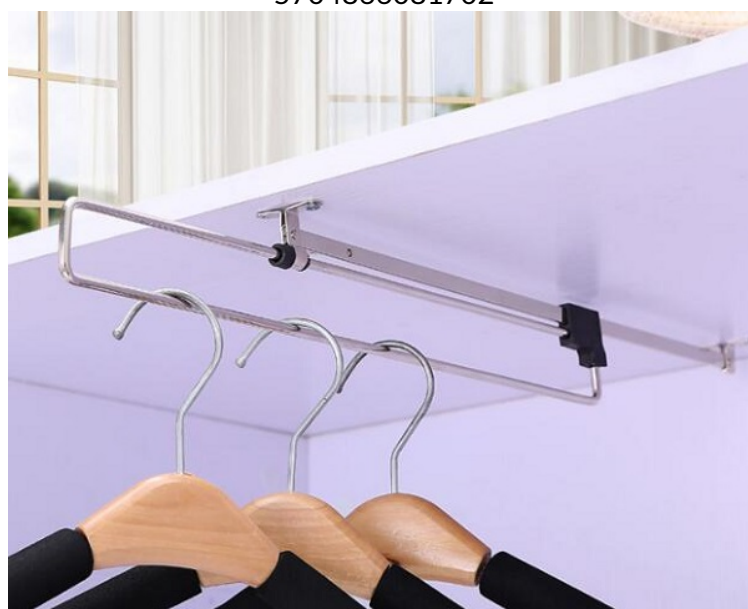

PRODUCT SHEET

Description:

Wardrobe Slide Hanger 450mm NPL, cc 423x32mm

Item number:

22.07.116-1

Units	Box	Carton	HS Code	Barcode
Pcs.	20	80	8302420090	
5704866081702				

A	B	C
250 mm	235 mm	223 mm
300 mm	285 mm	276 mm
350 mm	335 mm	325 mm
400 mm	385 mm	375 mm
450 mm	435 mm	423 mm
500 mm	485 mm	473 mm