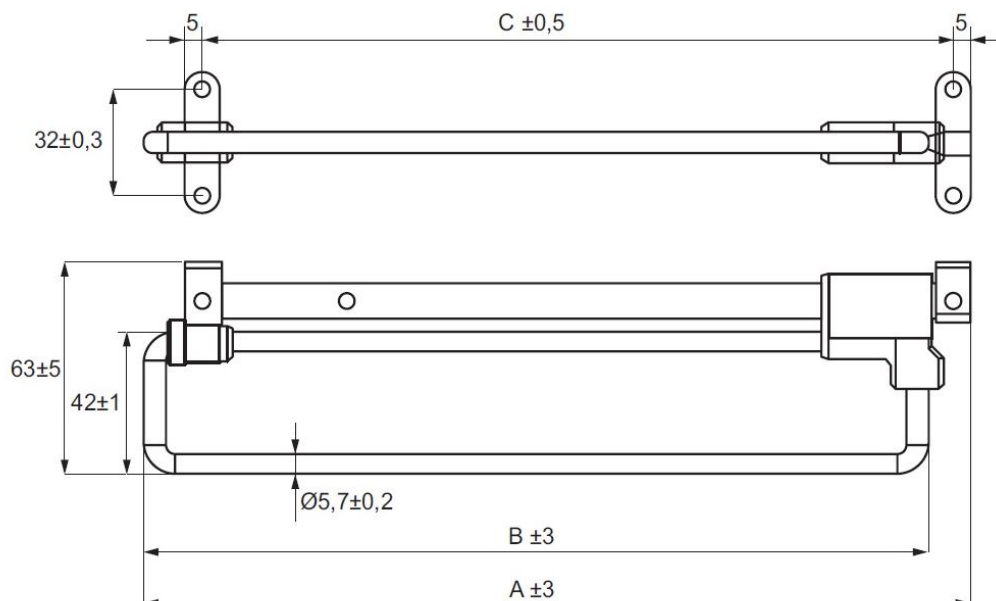

PRODUCT SHEET

Description:

Wardrobe Slide Hanger 450mm NPL, cc 423x32mm

Item number:

22.07.116-1

Units	Box	Carton	HS Code	Barcode
Pcs.	20	80	8302420090	
5704866081702				

A	B	C
250 mm	235 mm	223 mm
300 mm	285 mm	276 mm
350 mm	335 mm	325 mm
400 mm	385 mm	375 mm
450 mm	435 mm	423 mm
500 mm	485 mm	473 mm